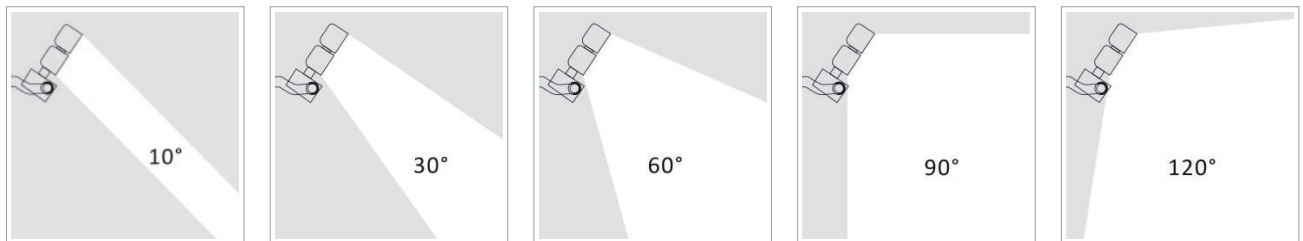

Technische Daten LED-Großflächenfluter

Farbwiedergabeindex	> 70 Ra	Lichtkegelverstellung	140° | 250° | 360°	Eingangsspannung	AC 90–305V
Lebensdauer	ca. 50.000 Std.	Schutzart	IP 66 | IK 09		50–60 Hz
Leistungsfaktor	> 0,95	Umgebungstemperatur	-40 °C bis +60 °C	Zulassungen	CE, RoHS
Abstrahlwinkel	10° | 30° | 60° 90° | 120°	Ummantelung	Aluminium, PC	M2LOOM™-Garantie	5 Jahre

Art.-Nr.	M2LOOM™ Modell-Nr.	Leistung	Abmessung	Gewicht	Lichtstrom	Lichtfarbe
LED-Großflächenfluter						
736.605		480 W	536 × 579 × 165 mm	12,0 kg	79.200 Lumen	5.000 K
736.615		720 W	691 × 579 × 220 mm	15,8 kg	118.800 Lumen	5.000 K
736.625		960 W	846 × 579 × 220 mm	19,9 kg	158.400 Lumen	5.000 K
736.635		1.200 W	1.001 × 579 × 277 mm	24,2 kg	198.000 Lumen	5.000 K
736.645		1.440 W	1.156 × 579 × 277 mm	26,5 kg	237.600 Lumen	5.000 K

Weitere Lichtfarben auf Anfrage.

Individuelle Lichtverteilung

- Individuell einsetzbare optische Linsen ermöglichen Winkelbereiche von 10° | 30° | 60° | 90° | 120°
- Jedes einzelne Modul ist freidrehbar