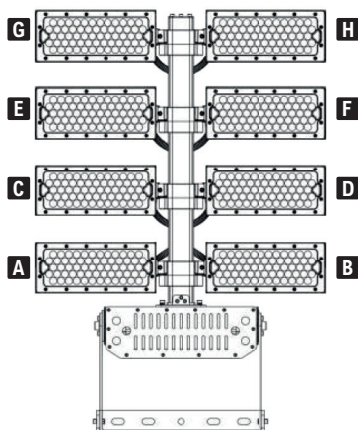

736.625 LED-Großflächenfluter | Modell 3

Abstrahlwinkel					Abstrahlwinkel					Lichtfarbe	
10°	30°	60°	90°	120°	10°	30°	60°	90°	120°		
☐	☐	☐	☐	☐	☒	☒	☐	☐	☐	☐	5.000 K
☐	☐	☐	☐	☐	☒	☒	☐	☐	☐	☐	5.000 K
☐	☐	☐	☐	☐	☒	☒	☐	☐	☐	☐	5.000 K
☐	☐	☐	☐	☐	☒	☒	☐	☐	☐	☐	5.000 K

Bitte entsprechend ankreuzen. | Weitere Lichtfarben auf Anfrage.