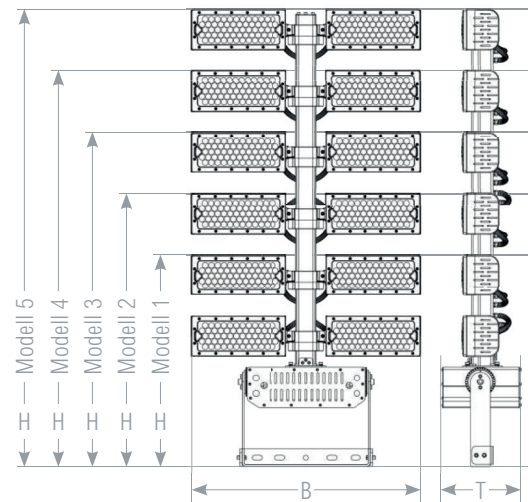

M2LOOM™ LED-Großflächenfluter

Produktmerkmale

M2LOOM™ LED-Großflächenfluter

- Ausstrahlwinkel für jedes Modul wählbar: 10° / 30° / 60° / 90° / 120°
- Lichtausbeute bis zu 165 lm/W
- Lichtfarbe: 5.000 K (weitere Lichtfarben auf Anfrage)
- Schutzart: IP 66
- Schlagfestigkeit: IK 09
- Garantie 5 Jahre

Einsatzbereiche

- Sportstätten
- Baustellen
- Straßenbau
- Rettungskräfte
- Hilfsorganisationen

LED-Großflächenfluter

	Leistung	H (Höhe)	B (Breite)	T (Tiefe)
Modell 1	480 W	536 mm	579 mm	165 mm
Modell 2	720 W	691 mm	579 mm	220 mm
Modell 3	960 W	846 mm	579 mm	220 mm
Modell 4	1.200 W	1.001 mm	579 mm	277 mm
Modell 5	1.440 W	1.156 mm	579 mm	277 mm