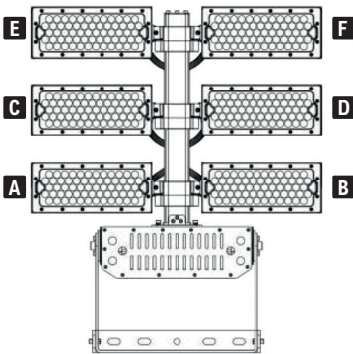

736.615 LED-Großflächenfluter | Modell 2

Abstrahlwinkel					Abstrahlwinkel					Lichtfarbe	
10°	30°	60°	90°	120°	10°	30°	60°	90°	120°		
☐	☐	☐	☐	☐	☒	☒	☐	☐	☐	☐	5.000 K
☐	☐	☐	☐	☐	☒	☒	☐	☐	☐	☐	5.000 K
☐	☐	☐	☐	☐	☒	☒	☐	☐	☐	☐	5.000 K

Bitte entsprechend ankreuzen. | Weitere Lichtfarben auf Anfrage.