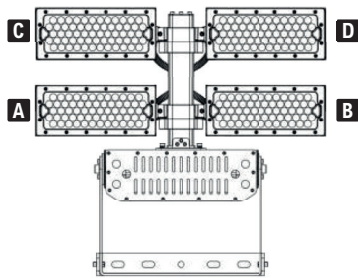

Konfiguration der LED-Großflächenfluter

736.605 LED-Großflächenfluter | Modell 1

Abstrahlwinkel					Abstrahlwinkel					Lichtfarbe	
10°	30°	60°	90°	120°	10°	30°	60°	90°	120°		
☐	☐	☐	☐	☐	☒	☒	☐	☐	☐	☐	5.000 K
☐	☐	☐	☐	☐	☒	☒	☐	☐	☐	☐	5.000 K

Bitte entsprechend ankreuzen. | Weitere Lichtfarben auf Anfrage.