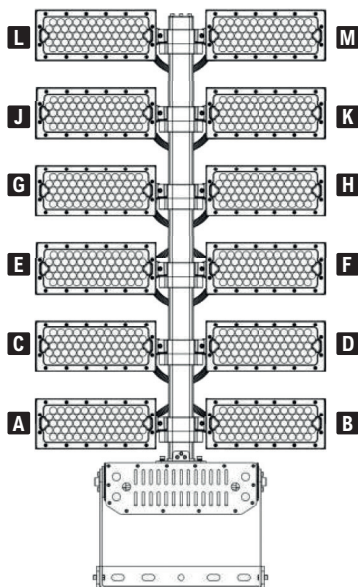

736.645 LED-Großflächenfluter | Modell 5

Abstrahlwinkel					Abstrahlwinkel					Lichtfarbe	
10°	30°	60°	90°	120°	10°	30°	60°	90°	120°		
☐	☐	☐	☐	☐	☒	☒	☐	☐	☐	☐	5.000 K
☐	☐	☐	☐	☐	☒	☒	☐	☐	☐	☐	5.000 K
☐	☐	☐	☐	☐	☒	☒	☐	☐	☐	☐	5.000 K
☐	☐	☐	☐	☐	☒	☒	☐	☐	☐	☐	5.000 K
☐	☐	☐	☐	☐	☒	☒	☐	☐	☐	☐	5.000 K
☐	☐	☐	☐	☐	☒	☒	☐	☐	☐	☐	5.000 K

Bitte entsprechend ankreuzen. | Weitere Lichtfarben auf Anfrage.