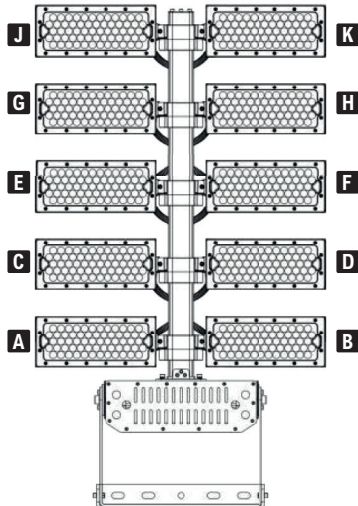

Konfiguration der LED-Großflächenfluter

736.635 LED-Großflächenfluter | Modell 4

Abstrahlwinkel					Abstrahlwinkel					Lichtfarbe	
10°	30°	60°	90°	120°	10°	30°	60°	90°	120°		
☐	☐	☐	☐	☐	☒	☒	☐	☐	☐	☐	5.000 K
☐	☐	☐	☐	☐	☒	☒	☐	☐	☐	☐	5.000 K
☐	☐	☐	☐	☐	☒	☒	☐	☐	☐	☐	5.000 K
☐	☐	☐	☐	☐	☒	☒	☐	☐	☐	☐	5.000 K
☐	☐	☐	☐	☐	☒	☒	☐	☐	☐	☐	5.000 K

Bitte entsprechend ankreuzen. | Weitere Lichtfarben auf Anfrage.