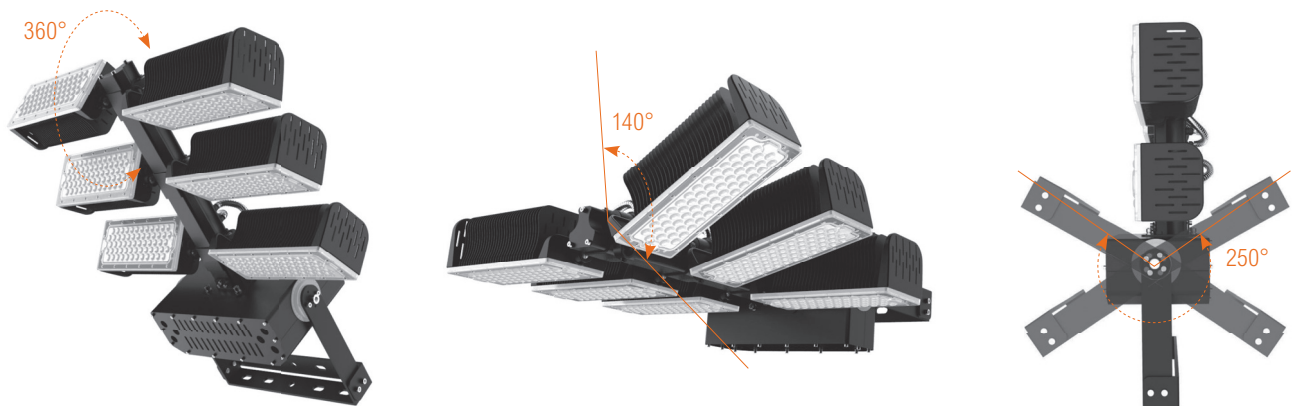

Technische Daten LED-Großflächenfluter

Farbwiedergabeindex	> 70 Ra	Lichtkegelverstellung	140° | 250° | 360°	Eingangsspannung	AC 90–305V
Lebensdauer	ca. 50.000 Std.	Schutzart	IP 66 | IK 09		50–60 Hz
Leistungsfaktor	> 0,95	Umgebungstemperatur	-40 °C bis +60 °C	Zulassungen	CE, RoHS
Abstrahlwinkel	10° | 30° | 60° 90° | 120°	Ummantelung	Aluminium, PC	M2LOOM™-Garantie	5 Jahre

Art.-Nr.	M2LOOM™ Modell-Nr.	Leistung	Abmessung	Gewicht	Lichtstrom	Lichtfarbe
LED-Großflächenfluter						
736.605		480 W	536 × 579 × 165 mm	12,0 kg	79.200 Lumen	5.000 K
736.615		720 W	691 × 579 × 220 mm	15,8 kg	118.800 Lumen	5.000 K
736.625		960 W	846 × 579 × 220 mm	19,9 kg	158.400 Lumen	5.000 K
736.635		1.200 W	1.001 × 579 × 277 mm	24,2 kg	198.000 Lumen	5.000 K
736.645		1.440 W	1.156 × 579 × 277 mm	26,5 kg	237.600 Lumen	5.000 K

Weitere Lichtfarben auf Anfrage.

Individuelle Lichtverteilung

- Individuell einsetzbare optische Linsen ermöglichen Winkelbereiche von 10° | 30° | 60° | 90° | 120°
- Jedes einzelne Modul ist freidrehbar